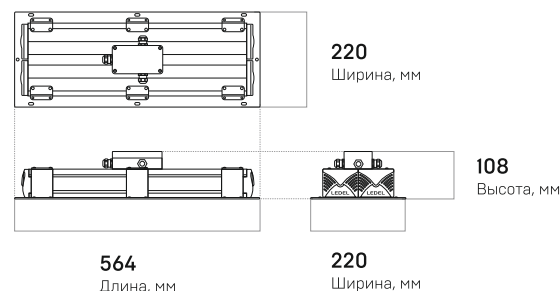

Вес и габариты

Технические характеристики актуальны при номинальном напряжении – 220-230В.

¹ Не рекомендуется эксплуатировать светильник при межфазном подключении к сети питания переменным током ввиду возможного возникновения в ней аperiodических переходных процессов

Вес, кг: **6,0**