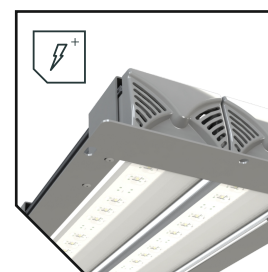

Вес, кг: **6,0**

L-industry NEW 48 A3C – проверенный вариант для освещения АЗС

Встраиваемый монтаж

Драйвер LEDEL обеспечивает трехступенчатую систему защиты от микросекундных помех, скачков напряжения и перегрева